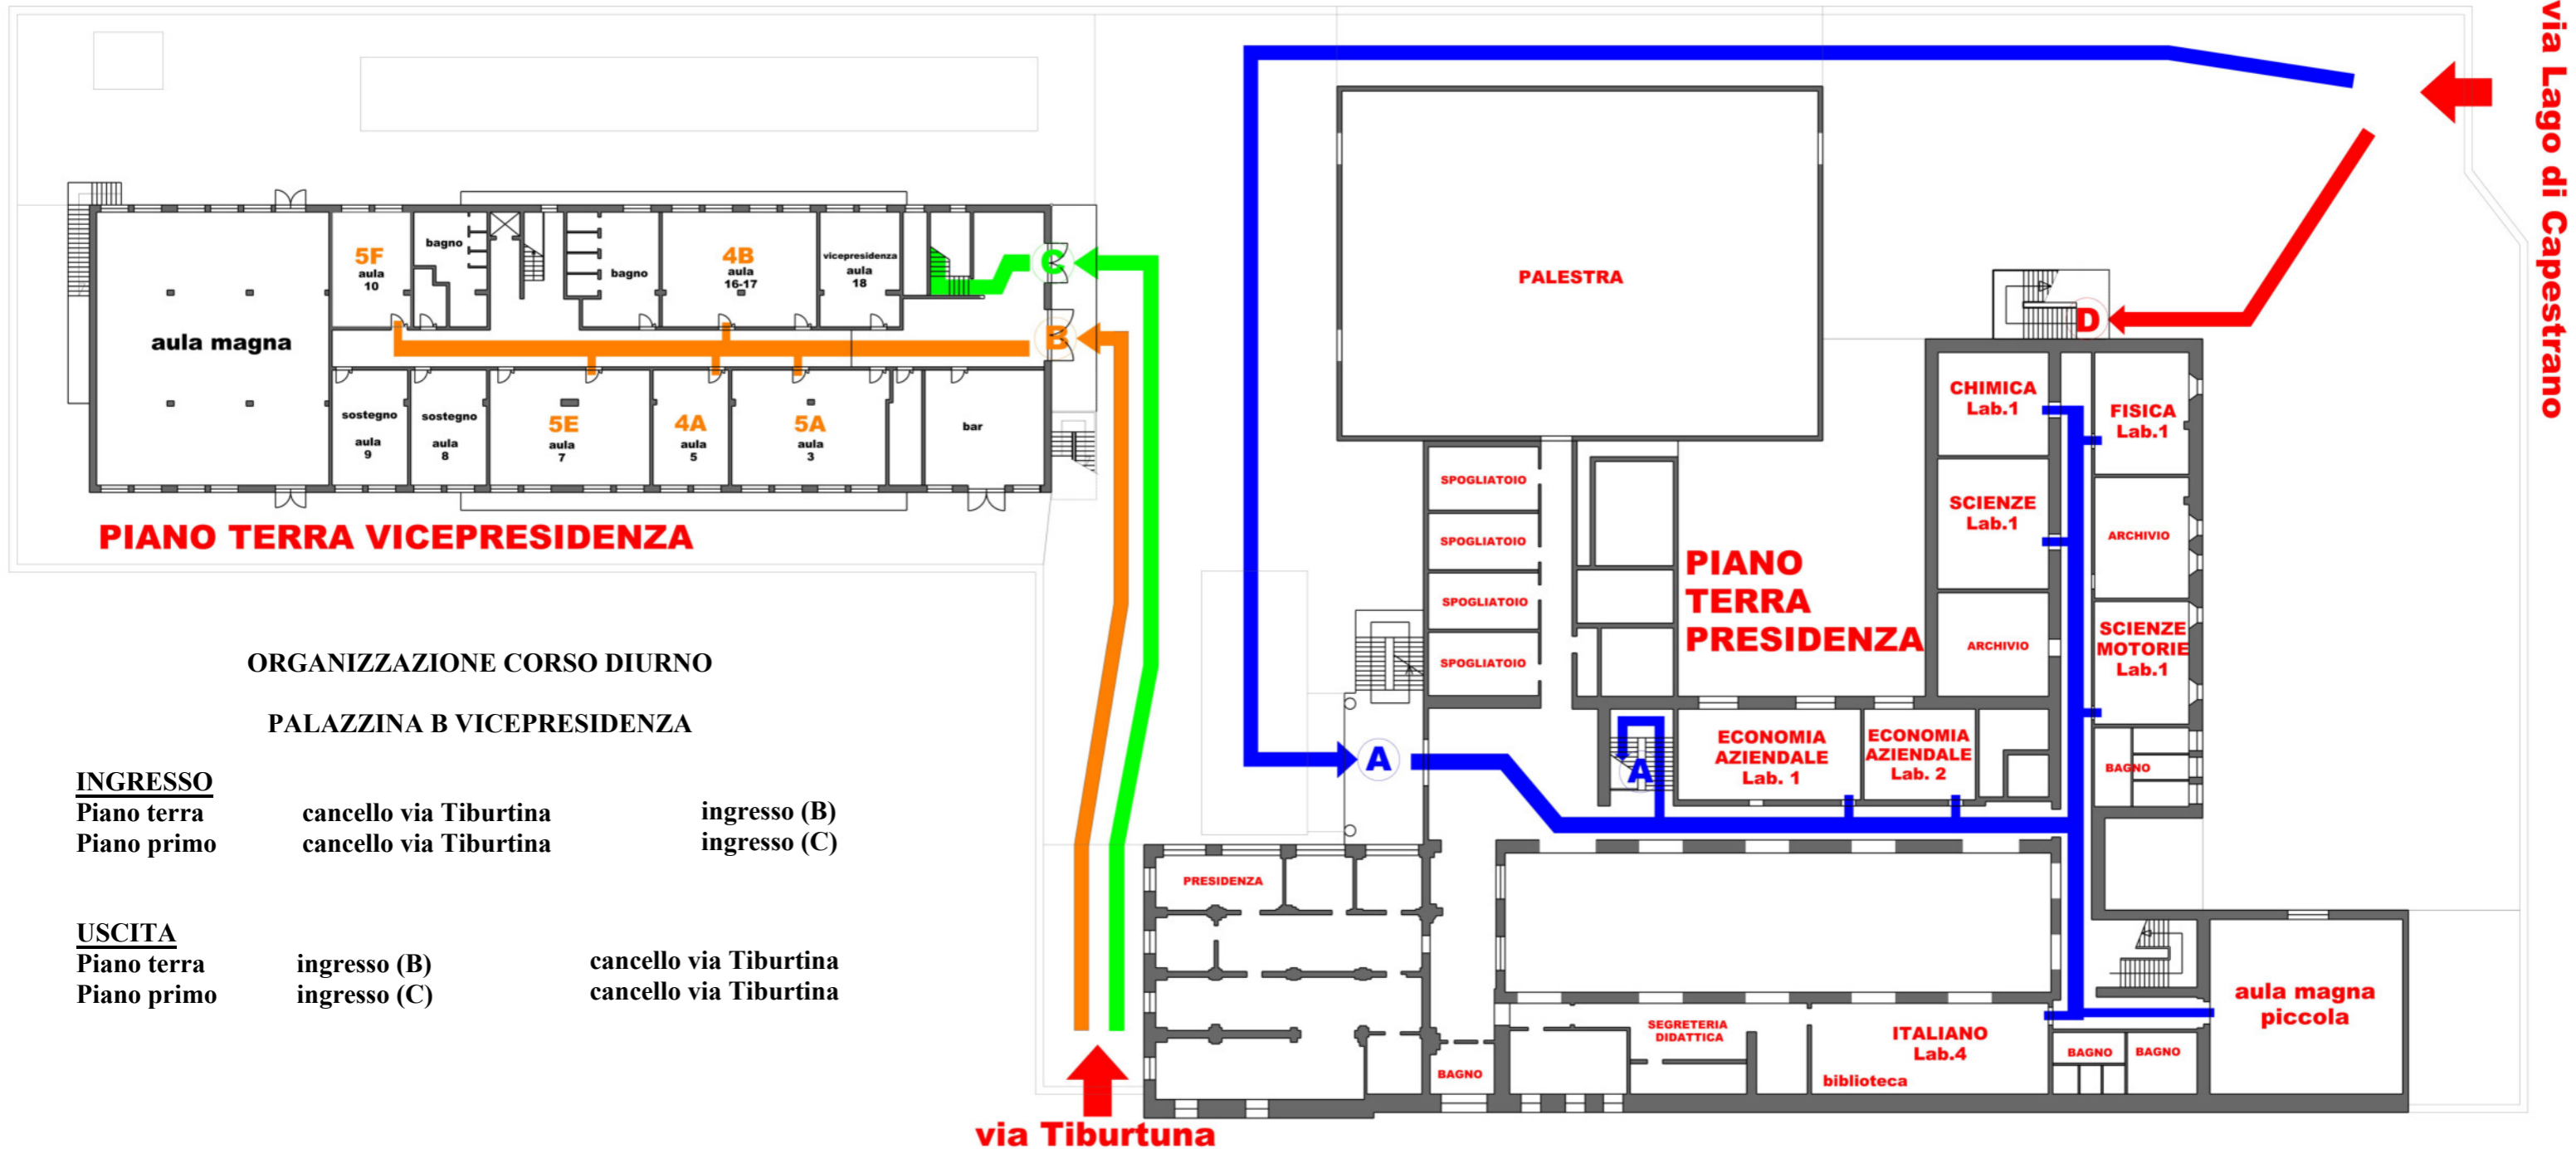

INGRESSI/USCITE

via Lago di Capetrano

via Tiburtuna

ORGANIZZAZIONE CORSO DIURNO

PALAZZINA B VICEPRESIDENZA

INGRESSO

Piano terra	cancello via Tiburtina	ingresso (B)
Piano primo	cancello via Tiburtina	ingresso (C)

USCITA

Piano terra	ingresso (B)	cancello via Tiburtina
Piano primo	ingresso (C)	cancello via Tiburtina

ORGANIZZAZIONE CORSO DIURNO

PALAZZINA A PRESIDENZA

INGRESSO

L'ingresso avverrà in base alla posizione del laboratorio della prima ora:

Piano terra	cancello via Lago di Capetrano	ingresso principale (A)
Piano primo	cancello via Lago di Capetrano	scala Nord (D)
Piano secondo	cancello via Lago di Capetrano	ingresso principale (A)

USCITA

L'uscita avverrà in base alla posizione del laboratorio dell'ultima ora

Piano terra	ingresso principale (A)	cancello via Lago di Capetrano
Piano primo	scala Nord (D)	cancello via Lago di Capetrano
Piano secondo	ingresso principale (A)	cancello via Lago di Capetrano